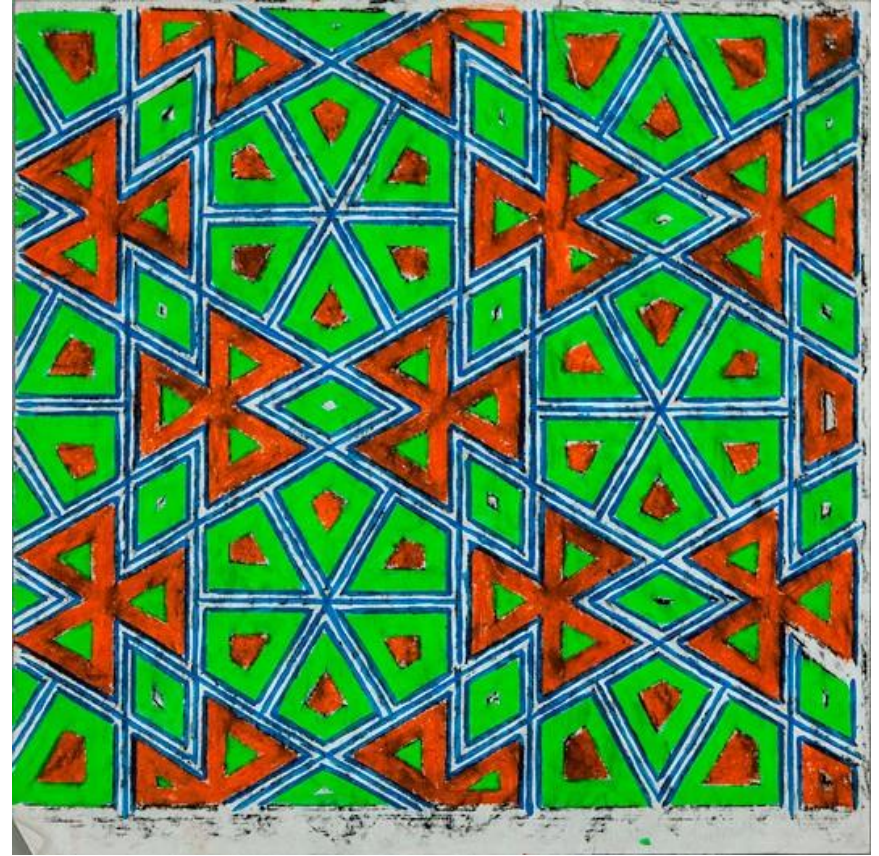

MØNSTRE

FORMER

FARVER

PAUL GERNES

Herlev Hospital

BIG: Superkilen

SLA: Bjørvika Oslo - nyt byrum -
belægning

**HELLE VIBEKE JENSEN – bog nr.
1 & 2**

Mønsterkonstruktion med varierende kanter

Skoleklasse - Eksempler på fortovsmønstre

Geometrisk mønster

NIELS NEDERGAARD

NIELS NEDERGAARD

GENTAGELSE AF TREKANT OG
REKTANGEL