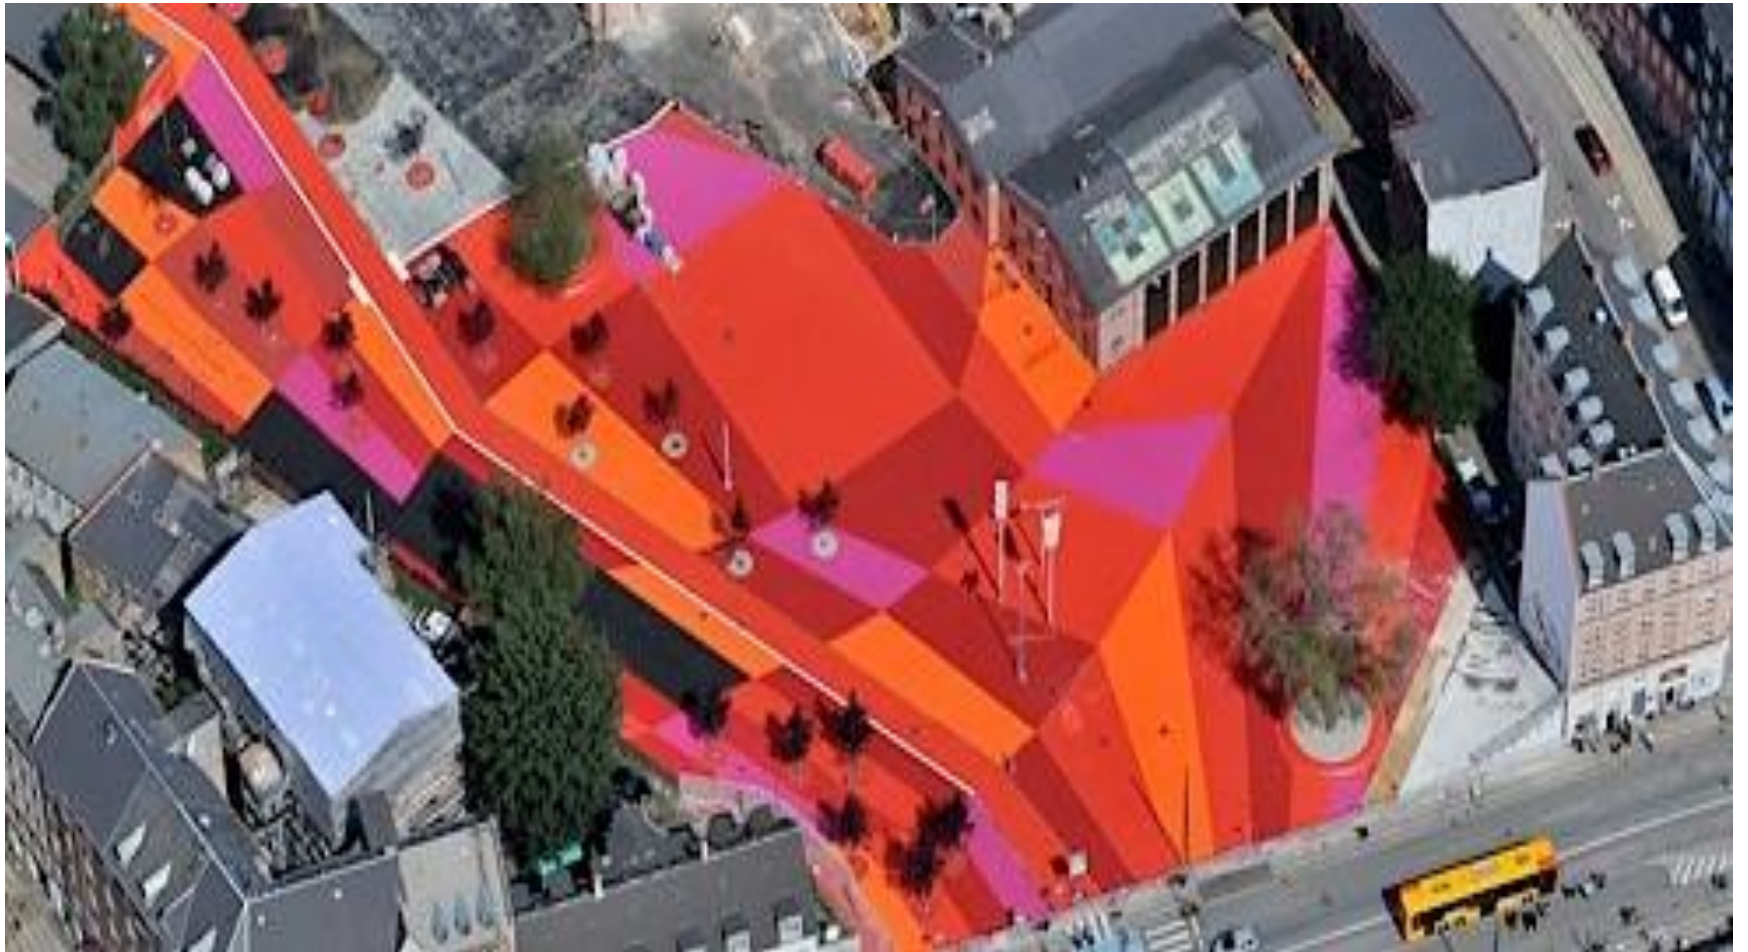

MØNSTRE

FORMER

FARVER

PAUL GERNES

Herlev Hospital

BIG: Superkilen

SLA: Bjørvika Oslo - nyt byrum -
belægning

**HELLE VIBEKE JENSEN – bog nr.
1 & 2**